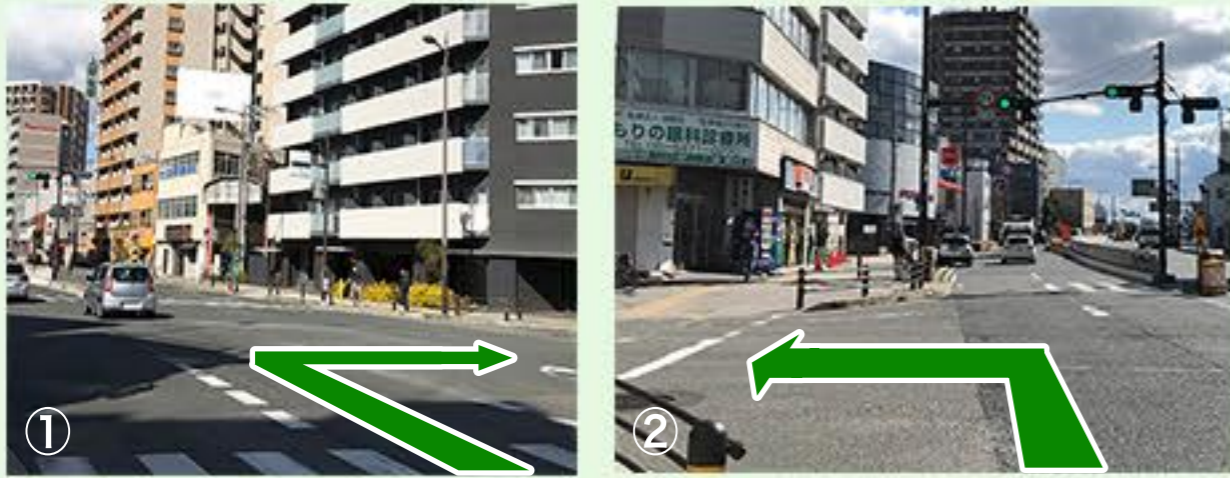

お車でのアクセス

「野里」の交差点です。
矢印の方向に曲がってください。

※写真の左下の数字は地図上の数字に対応しています。

5つ目の信号が「柏里2丁目」の交差点です。
この交差点を左折してください。

左折すると大きな看板が見えてきます。
当院はこの看板の左側にあります。

診療所を通り過ぎてすぐに
当院の駐車場が3台あります。
こちらにお車をお停めください。

もりの眼科診療所