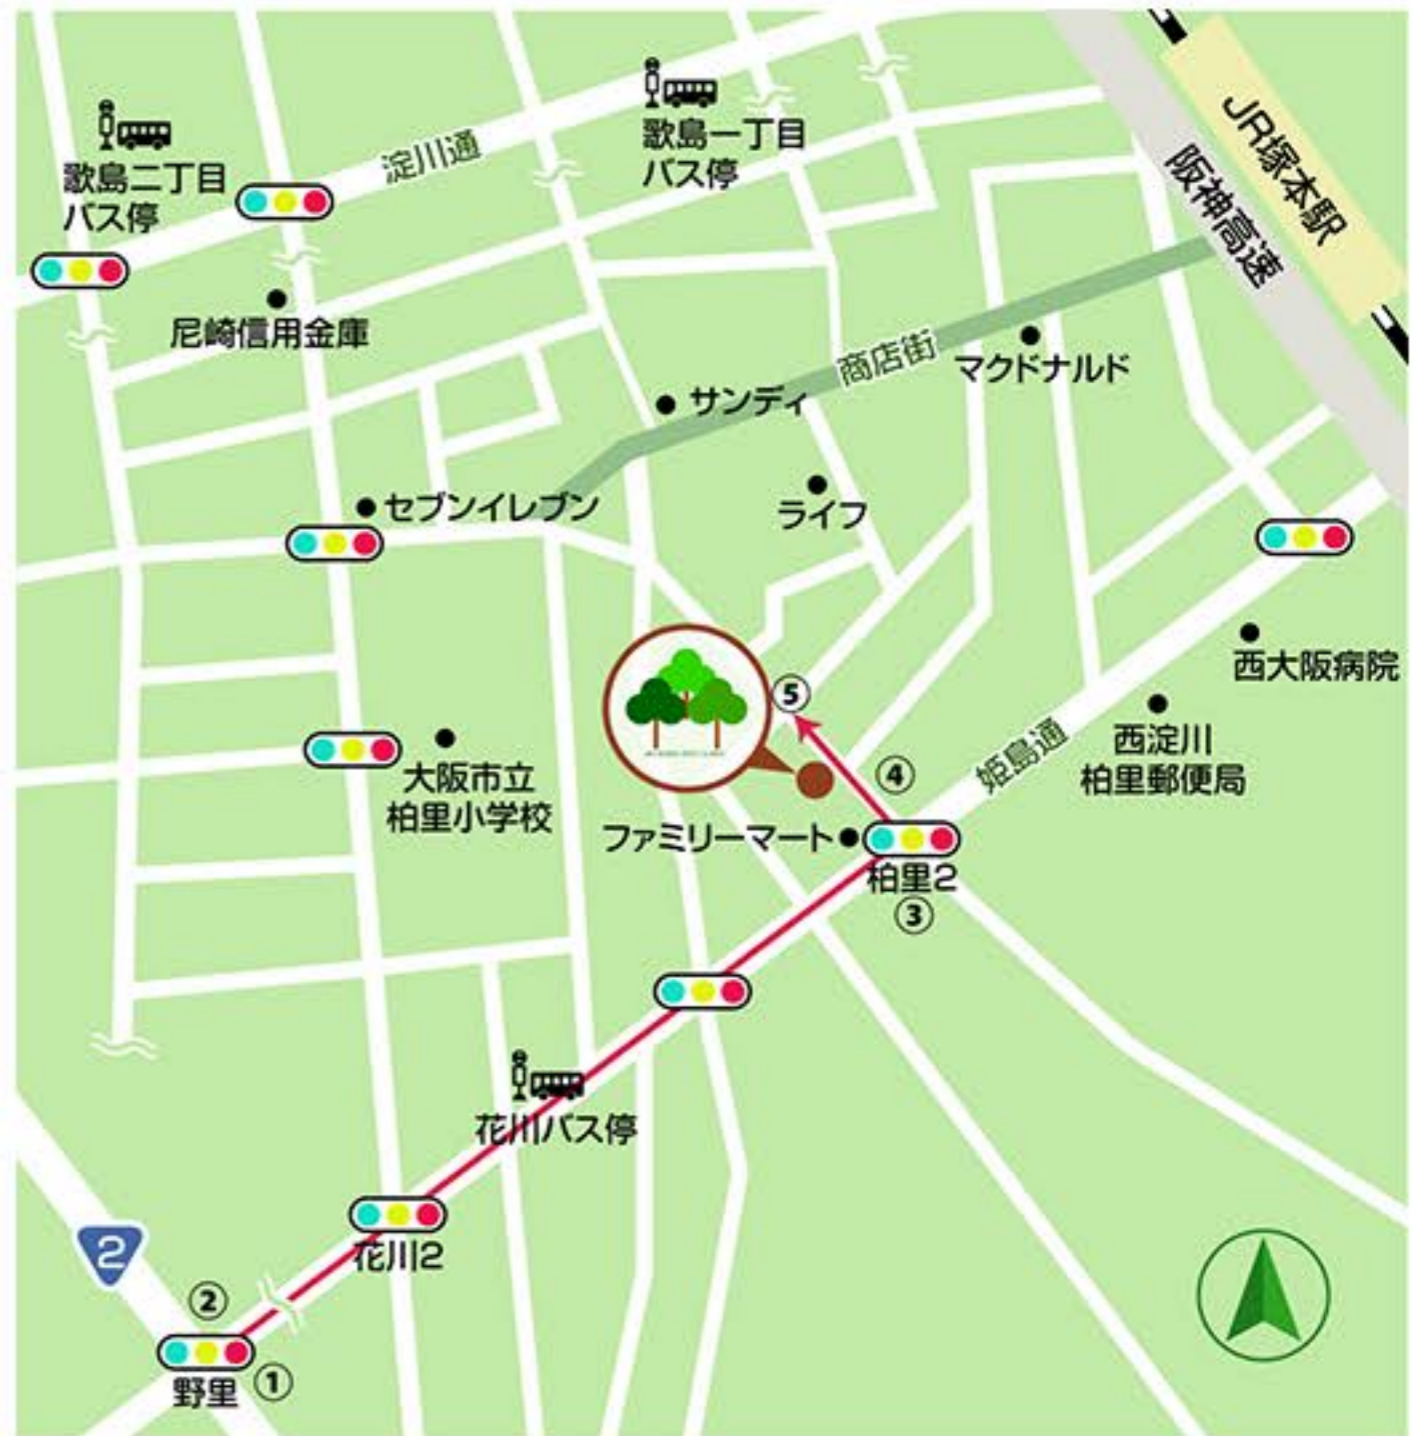

お車でのアクセス

「野里」の交差点です。
矢印の方向に曲がってください。

※写真の左下の数字は地図上の数字に対応しています。

5つ目の信号が「柏里2丁目」の交差点です。
この交差点を左折してください。

左折すると大きな看板が見えてきます。
当院はこの看板の左側にあります。

診療所を通り過ぎてすぐに
当院の駐車場が3台あります。
こちらにお車をお停めください。

もりの眼科診療所