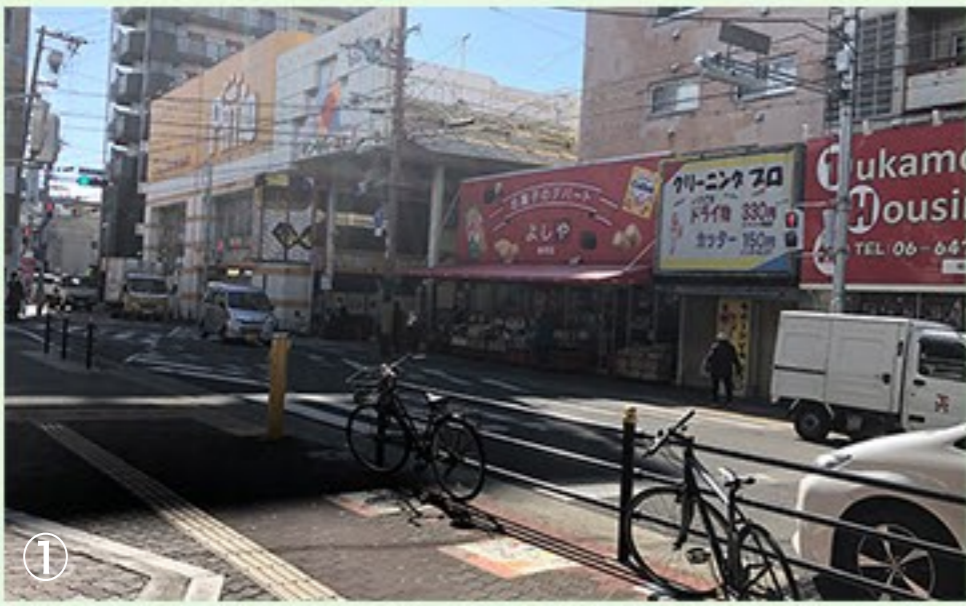

塚本駅からのアクセス

① JR塚本駅の西口です。
左奥に見えるのが商店街の入り口です。

※写真の左下の数字は地図上の数字に対応しています。

② 商店街の入り口です。
この中を直進してください。

③ 商店街を通り抜けたところです。
先にある緑色のテントを左折してください。

もりの眼科診療所

④ 緑色のテントを左折したところです。
この道を直進してください。

⑤ 電柱にもりの眼科診療所の看板があります。
やや左に折れてください。