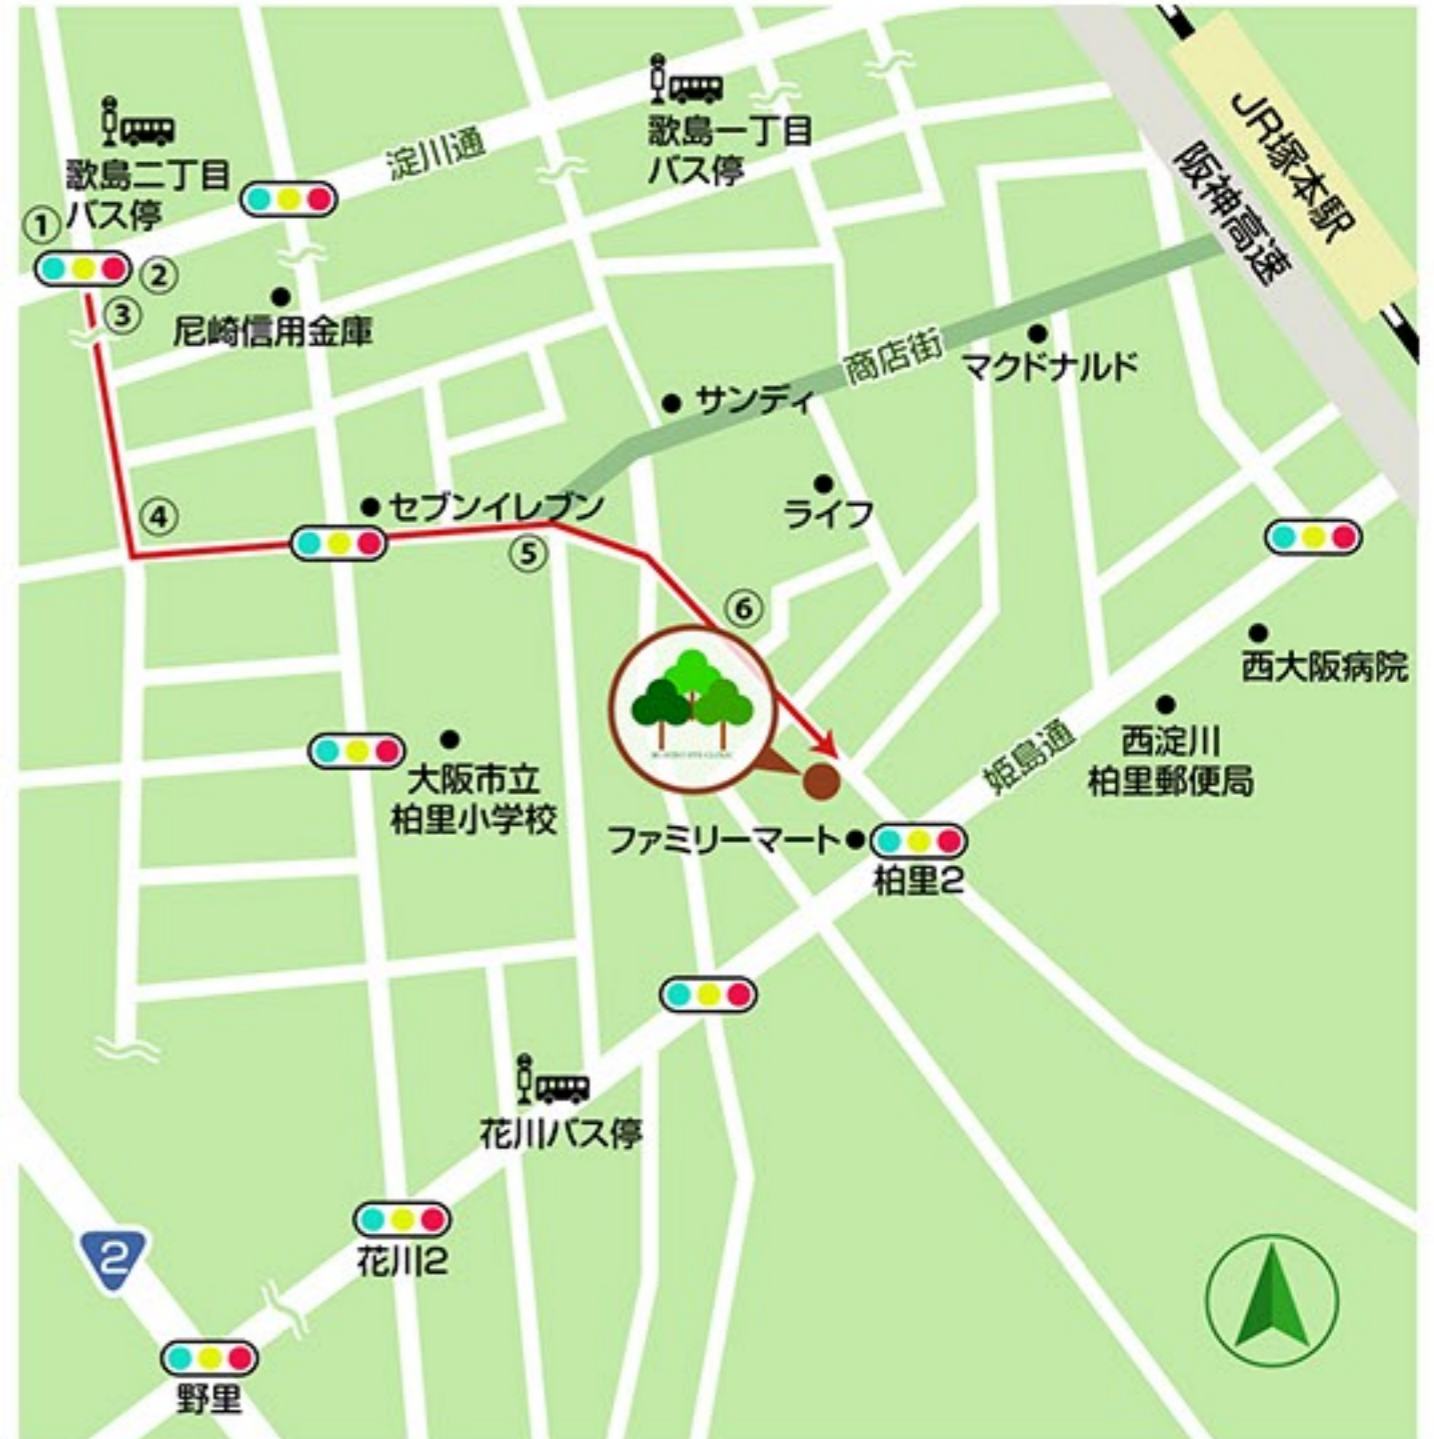

# 歌島2丁目バス停からのアクセス

歌島2丁目のバス停です。  
「野里1」交差点を矢印の方向に  
曲がってください

※写真の左下の数字は地図上の数字に対応しています。

「野里1」交差点を曲がると、  
すぐ左手の電柱に看板があります。  
そのまま直進してください。

直進すると左手の電柱に  
2つ目の看板があります。  
この次の交差点を左折してください。

## もりの眼科診療所

直進すると左手の電柱に3つ目の看板が  
あります。やや右よりに進んでください。  
(ほぼ直進の道路)

しばらく直進すると、  
右手にもりの眼科診療所がございます。